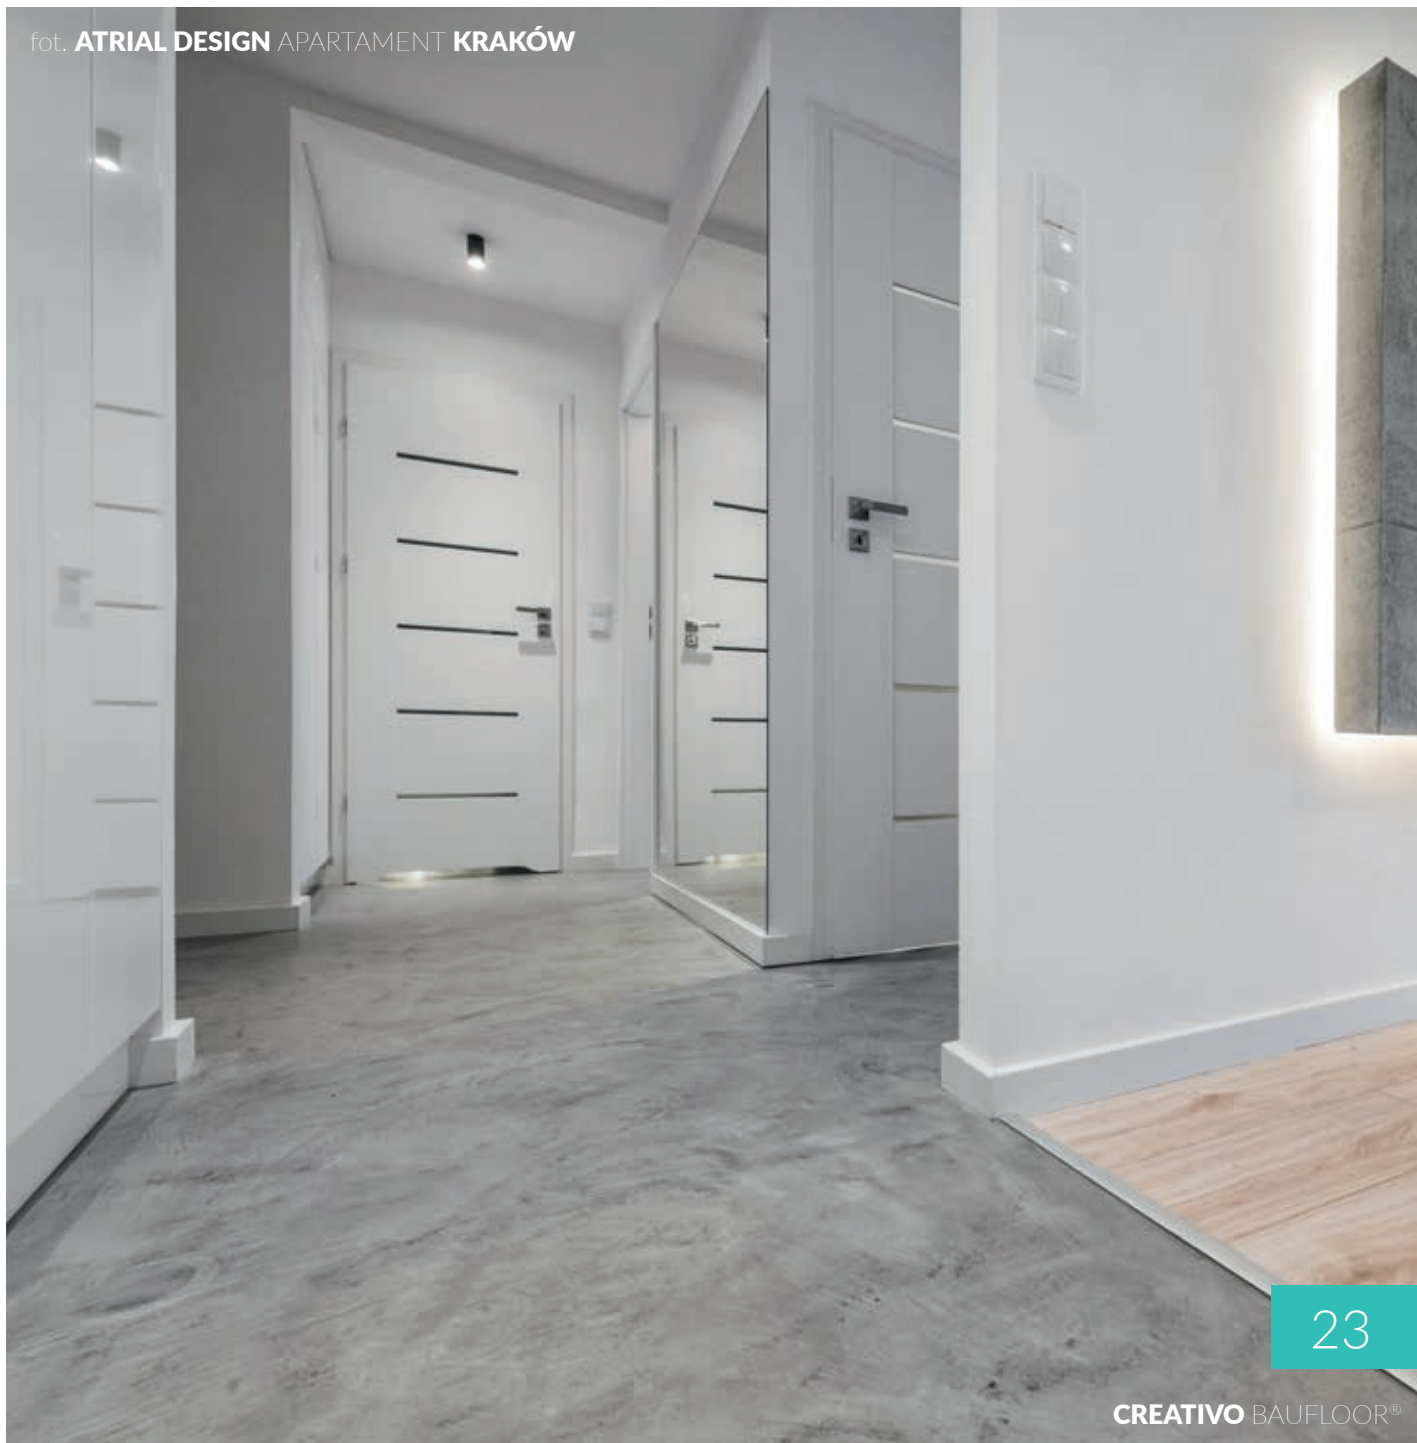

fot. **ATRIAL DESIGN** APARTAMENT **KRAKÓW**

23

CREATIVO BAUFLOOR®