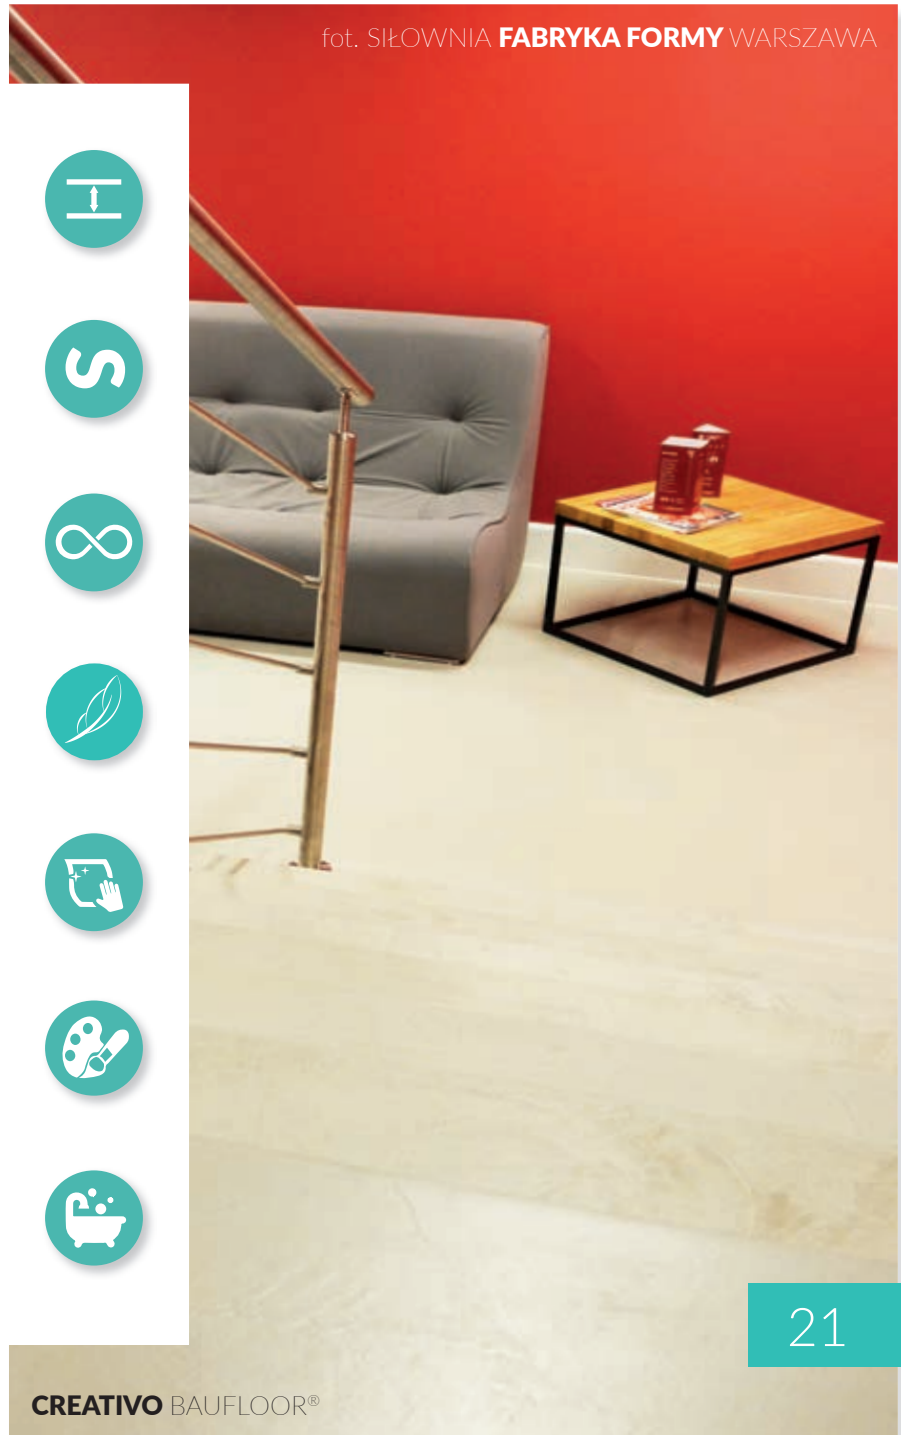

GRUBOŚĆ
2-3 mm

ELASTYCZNOŚĆ

DŁUGA ŻYWOTNOŚĆ

HYPOALERGICZNE

ŁATWOŚĆ UTRZYMANIA
W CZYSTOŚCI

BOGATE WZORNICTWO
I KOLORYSTYKA

DO STOSOWANIA
W STREFACH MOKRYCH WW

CREATIVO BAUFLOOR®