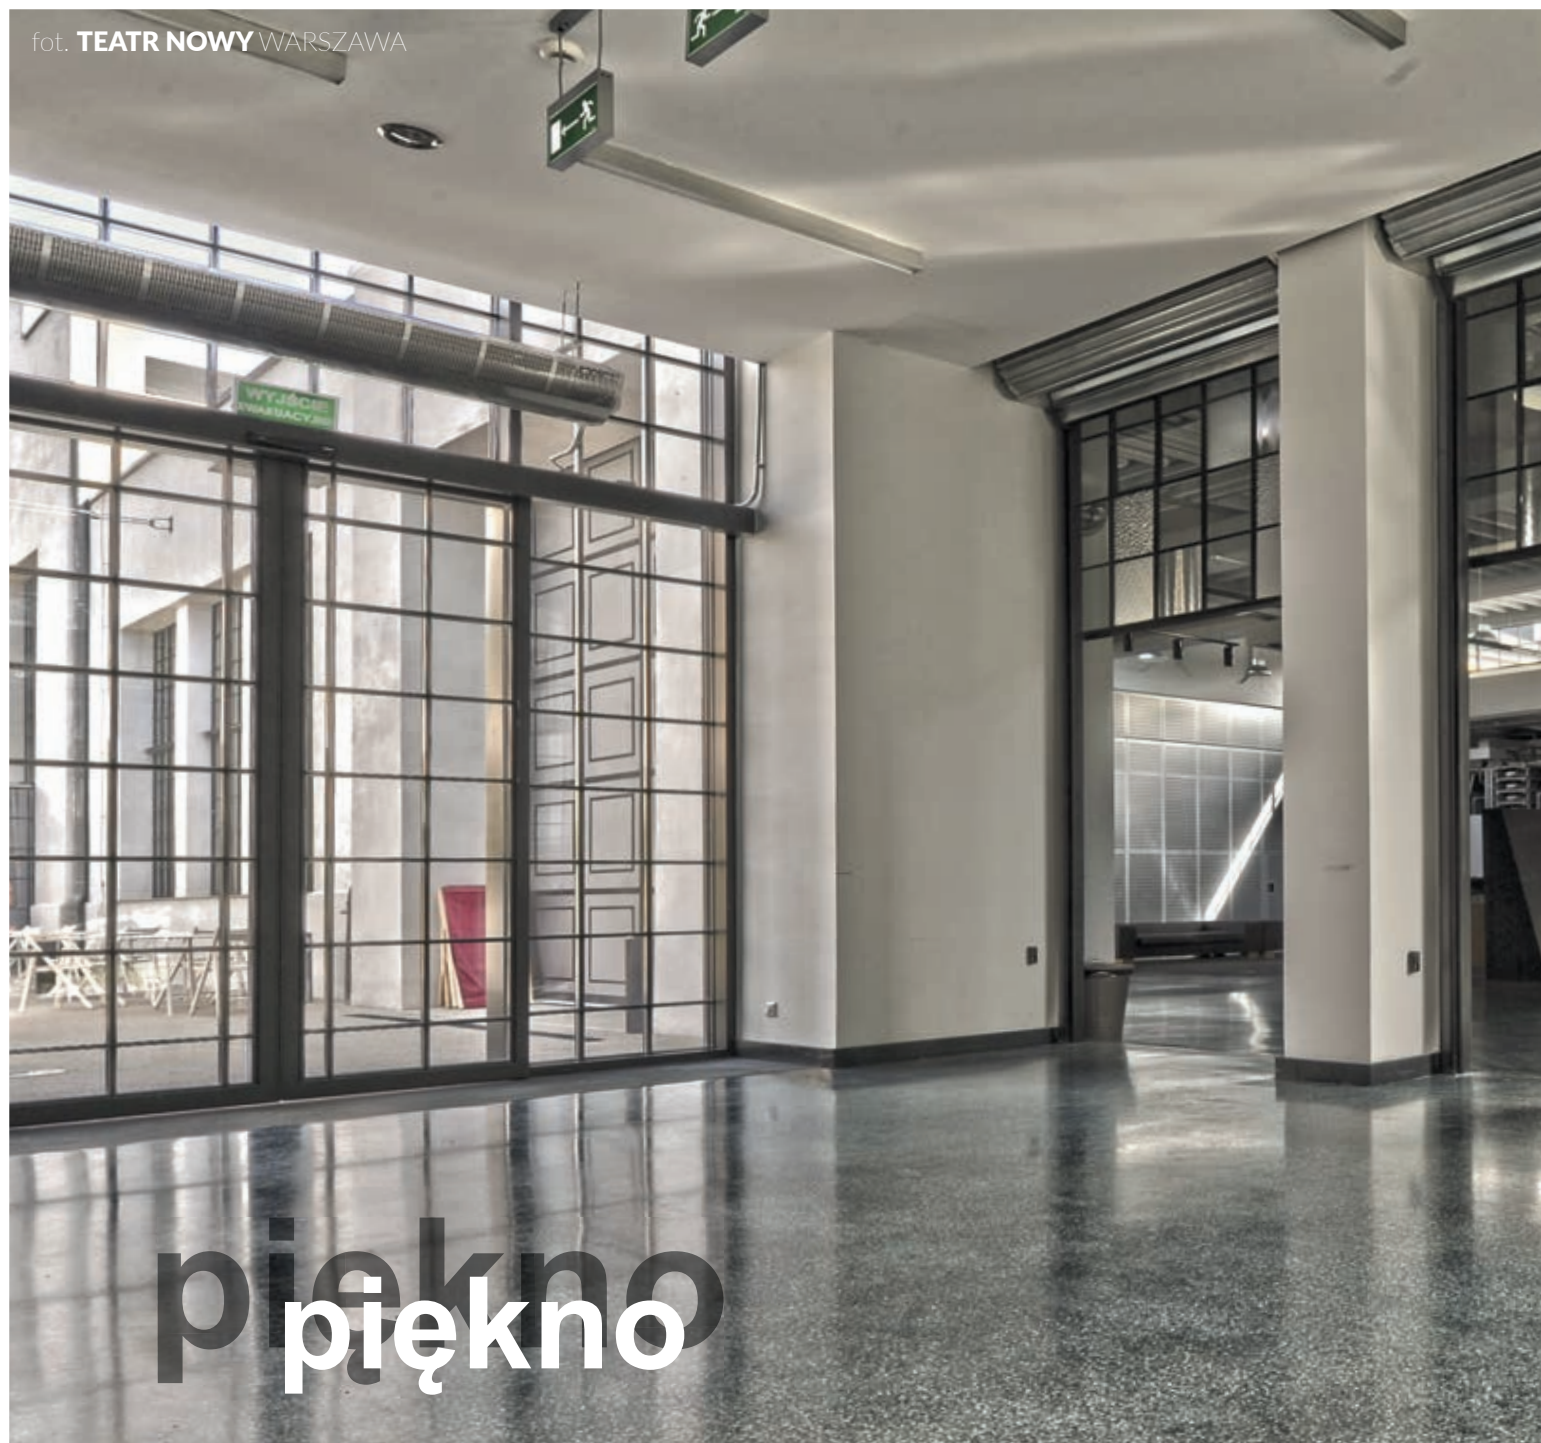

fot. TEATR NOWY WARSZAWA

piękno